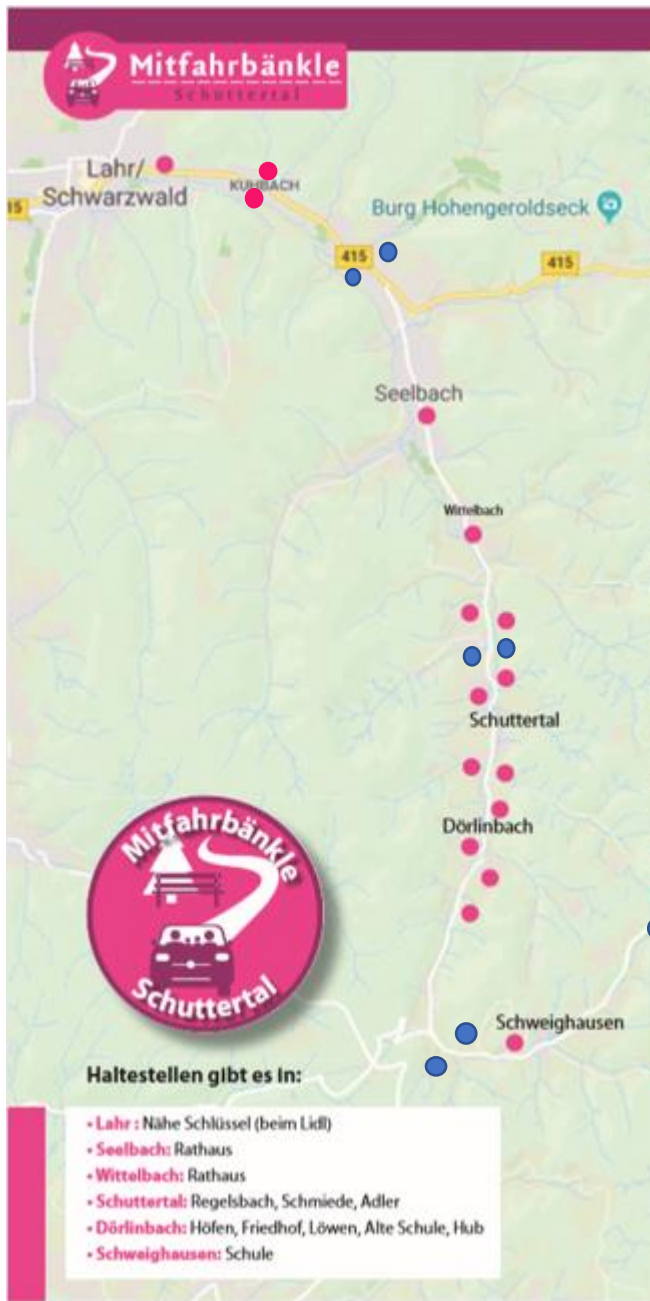

Haltestellen Mitfahrbänkle

Bestehende Bänkle in rot, geplante Bänkle in blau

- Lahr: Nähe Schlüssel (Lidl)
- Kuhbach: Hauptstrasse 26 und 27
- Reichenbach: Hauptstr. 46 und 27/29

- Seelbach: Bäckerei Heitzmann (nur Schild)
- Wittelbach: Krone
- Schuttertal: Regelsbach
Grundschule
Schmiede
Adler
- Dörlinbach: Höfen
Friedhof
Löwen
Alte Schule
Hub

- Schweighsn.: Streitbergstrasse
Grundschule
Hallen